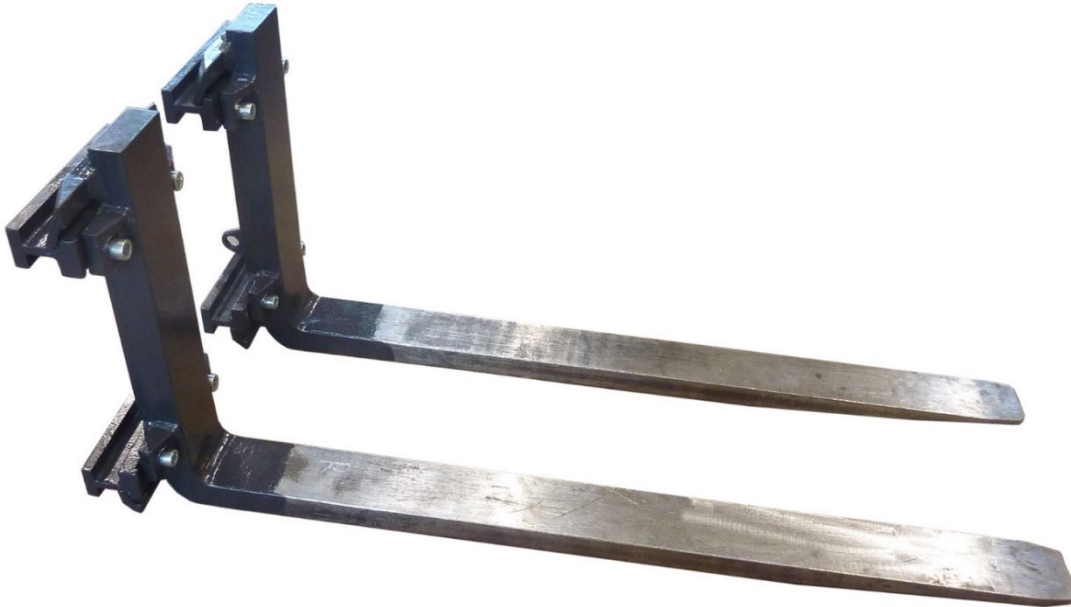

## Staplergabel Reparatur

REPARATUR 20210375

Einer unserer Kunden besitzt einen **Still RX 20 – 20 Stapler** mit einer Grundtragkraft von 2.000 kg / LSP 500 mm. Auf der Kauf Zinkenverstellung sind Gabelzinken mit der Dimension 80 x 40 – 1.200 mm montiert.

Die Aufnahmebacken der Gabelzinken und die Armträger der Zinkenverstellung waren an der Aufnahme­fläche stark verschlissen. Um einen Kauf von Neugabeln und Armträger zu vermeiden, wurden die Aufnahmebacken von der Fa. **ING. M. SCHURZ durch breitere und neue FEM Backen ersetzt**. Zusätzlich sollten die Gabeln spielfrei mit dem Armträgern verbunden werden.

Die verschlissenen FEM Aufnahmebacken wurden oben und unten von den Gabelzinken ausgelöst und neue Aufnahmebacken mit einer Baubreite von jeweils 240 mm oben und unten an den Gabelzinken fachgerecht aufgeschweißt. Neue Anschweiß­blaschen (4 Stk. je Gabel) wurden gefertigt und am Gabelrücken aufgeschweißt. Anschließend wurden die Gabelzinken mit dem Armträger über die Anschweiß­blaschen zusätzlich spielfrei verschraubt.